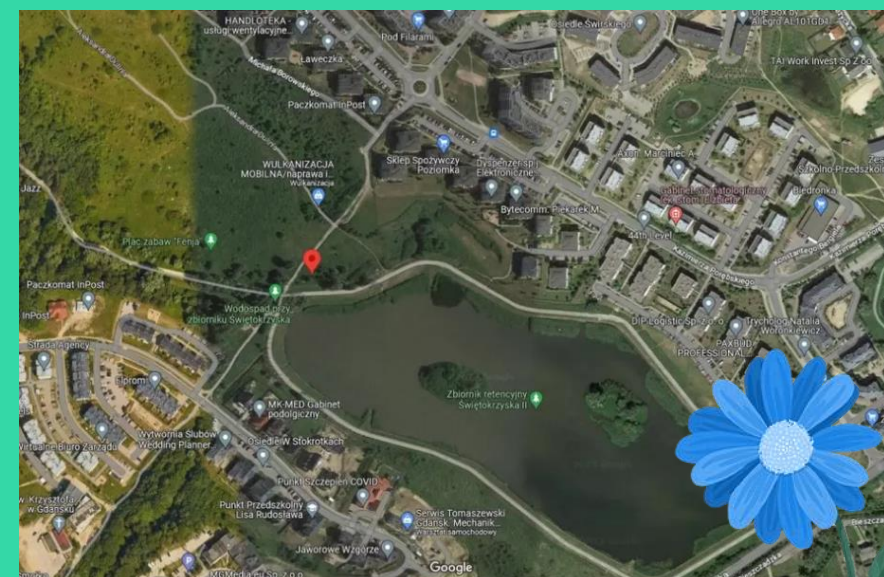

ZSO NR 2:

- **Szkoła Podstawowa nr 33 im. Stefana Banacha &**
- **Liceum nr 24 im. Stefana Banacha**

OUR LOCATION

Gdańsk is one of the main cities in Poland with rich history and traditions. It's also the biggest city in Tricity and the place where WWII started.

Ecology in our school

Gdańskie Łąki

Łąka kwietna przy ul. Jaśkowa Dolina
fot. Agnieszka Siniuk/GZDiZ

Łąka kwietna przy ul. Matejki
fot. Alicja Chrzanowska/GZDiZ

Mikrolas w Gdańsku

Foreign trips & student exchanges